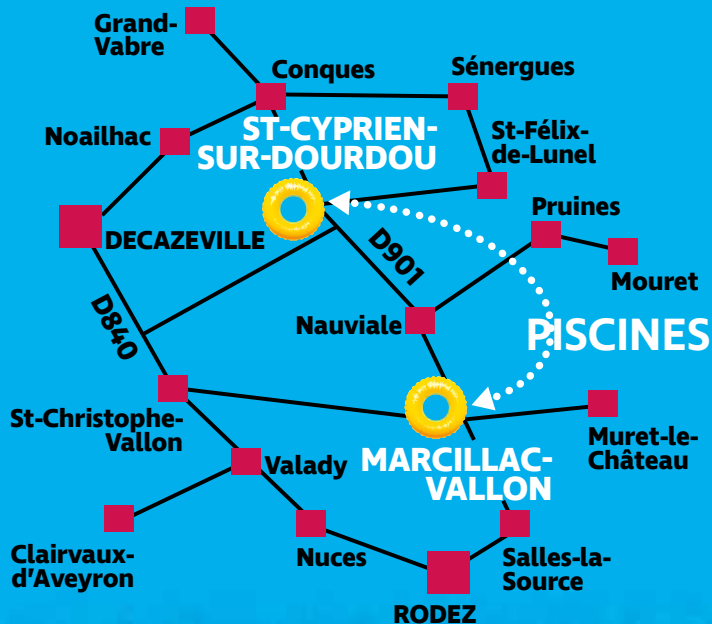

SAINT-CYPRIEN-SUR-DOURDOU

MARCILLAC-VALLON

2 piscines pour nager dans le bonheur...

ACCÈS

TARIFS ET COORDONNÉES

▶ Entrée adulte	▶ Entrée enfant (de 4 ans à 16 ans inclus)	▶ Entrée enfant (jusqu'à 3 ans inclus)	▶ Entrée groupe enfants (à partir de 10)
3,50 €	2 €	Gratuit	1,40 €
▶ Entrée groupe adultes (à partir de 10)	▶ Abonnement adulte (10 entrées)	▶ Abonnement enfant (10 entrées)	▶ Entrée accompagnateur
2,50 €	25,00 €	14,00 €	1,20 €

MARCILLAC-VALLON

SAINT-CYPRIEN-SUR-DOURDOU

SAINT-CYPRIEN- SUR-DOURDOU

MARCILLAC-VALLON

Piscine chauffée de 25 mètres, baignade surveillée, pataugeoire, possibilité pique-nique, espaces engazonnés, ambiance familiale, cours de natation, club de natation.